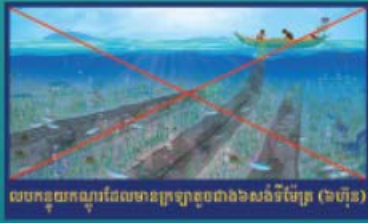

ហាមធ្វើសកម្មភាព ឬប្រើឧបករណ៍នេសាទខុសច្បាប់ ជាអទី៖

អនុសាសនា

អនុសាសនា-សមុទ្រ

ផ្ទាំងបំបែក និងគ្រឿងផ្គុំ

លបកន្ទុយកណ្តុរដែលមានប្រាសាទជាងសតិវិម័យ (៦ហ៊ុន)

ប្រេងចាញ់គ្រី

របាស់អុសកូនត្រែត

ការកាប់ ឬបំផ្លាញផ្កាផ្កា

របាស់អុសចាស់ (ឈ្នឹងសមុទ្រ)

ហាមប្រើឧបករណ៍នេសាទទំនើប ឬឧបករណ៍នេសាទដែលបង្កើតឡើង ឬរៀបចំនេសាទឡើង ដែលនាំមកនូវការបំផ្លាញមធ្យមជាតិ និងធនធានជលផល ប្រព័ន្ធណេកូឡូស៊ីជីវផល ឬដែលគ្មានតំណែងក្នុងប្រកាសរដ្ឋប្រតិបត្តិស្វែងរកសិកម្ម ក្រាប្រមាញ់ និងនេសាទ