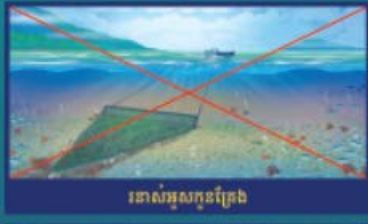

ហាមធ្វើសកម្មភាព ឬប្រើឧបករណ៍នេសាទខុសច្បាប់ ជាអទី៖

អនុសាសនា

អនុសាសនា-សមុទ្រ

ផ្ទាំងបំបែក និងគ្រឿងផ្គុំ

លបកន្ទុយកណ្តុរដែលមានប្រាសាទជាងសតិវិម័យ (៦ហ៊ុន)

ប្រេងចាញ់គ្រី

របាស់អុសកូនត្រែត

ការកាប់ ឬបំផ្លាញផ្កាផ្កា

របាស់អុសចាស់ (ឈ្នឹងសមុទ្រ)

ហាមប្រើឧបករណ៍នេសាទទំនើប ឬឧបករណ៍នេសាទដែលបង្កើតឡើង ឬរៀបចំនេសាទឡើង ដែលនាំមកនូវការបំផ្លាញមធ្យមជាតិ និងធនធានជលផល ប្រព័ន្ធណេកូឡូស៊ីជីវផល ឬដែលគ្មានតំណែងក្នុងប្រកាសរដ្ឋប្រតិបត្តិស្វែងរកសិកម្ម ក្រាប្រមាញ់ និងនេសាទ